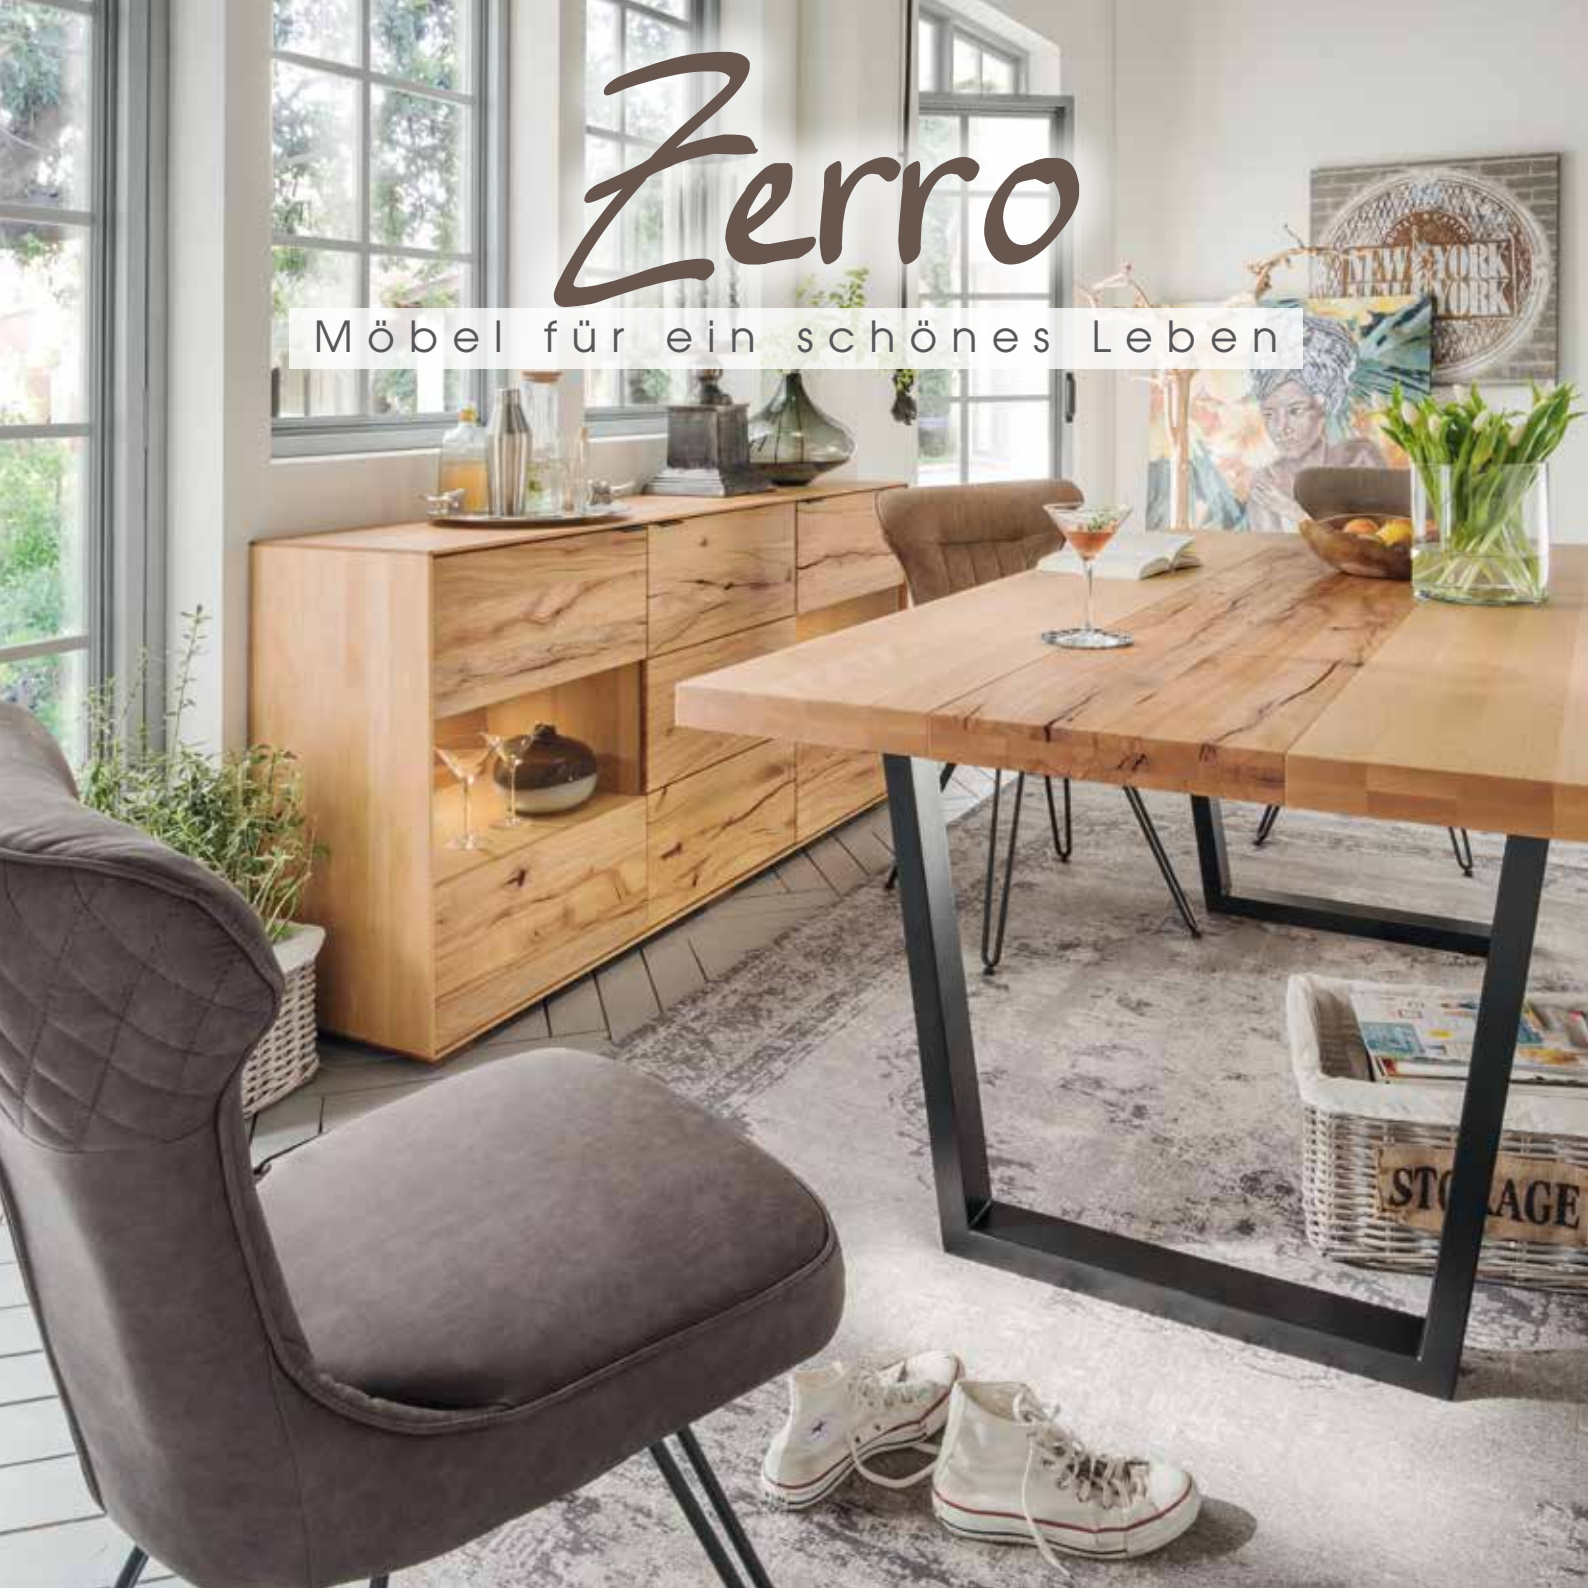

Zerro

Möbel für ein schönes Leben